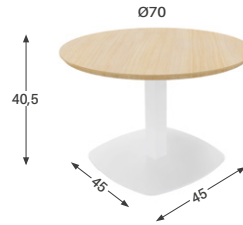

MODÈLE ROND

Pied tulipe