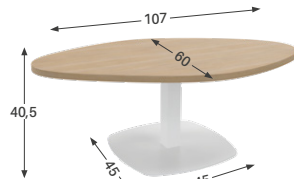

3 formes de plateaux :

- **Carré côtés cintrés** : 70 x 70 cm.
- **Galet** : 107 x 60 cm.
- **Rond** : Ø 70 cm.

PIÈTEMENT

3 modèles :

- **Pied tulipe** H. 40,5 cm.
- **Pied pyramidal alu** H. 44,5 cm avec pivotement à 360°.
- **Pied pyramidal bois** H. 44,5 cm avec retour automatique.

✓ MODÈLES ET DIMENSIONS

Voir les dimensions avec le BE

MODÈLE CÔTÉS CINTRÉS

Pied tulipe

Bois pyramidal

Alu pyramidal

MODÈLE GALET

Pied tulipe