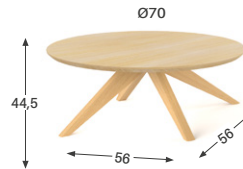

3 formes de plateaux :

- **Carré côtés cintrés** : 70 x 70 cm.
- **Galet** : 107 x 60 cm.
- **Rond** : Ø 70 cm.

PIÈTEMENT

3 modèles :

- **Pied tulipe** H. 40,5 cm.
- **Pied pyramidal alu** H. 44,5 cm avec pivotement à 360°.
- **Pied pyramidal bois** H. 44,5 cm avec retour automatique.

✓ MODÈLES ET DIMENSIONS

Voir les dimensions avec le BE

MODÈLE CÔTÉS CINTRÉS

Pied tulipe

Bois pyramidal

Alu pyramidal

MODÈLE GALET

Pied tulipe

Bois pyramidal

Alu pyramidal

MODÈLE ROND

Pied tulipe

Bois pyramidal

Alu pyramidal

COLORIS

→ PLATEAU