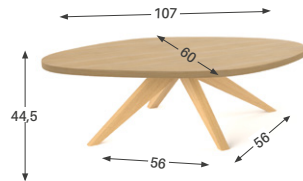

3 formes de plateaux :

- **Carré côtés cintrés** : 70 x 70 cm.
- **Galet** : 107 x 60 cm.
- **Rond** : Ø 70 cm.

PIÈTEMENT

3 modèles :

- **Pied tulipe** H. 40,5 cm.
- **Pied pyramidal alu** H. 44,5 cm avec pivotement à 360°.
- **Pied pyramidal bois** H. 44,5 cm avec retour automatique.

✓ MODÈLES ET DIMENSIONS

Voir les dimensions avec le BE

MODÈLE CÔTÉS CINTRÉS

Pied tulipe

Bois pyramidal

Alu pyramidal

MODÈLE GALET

Pied tulipe