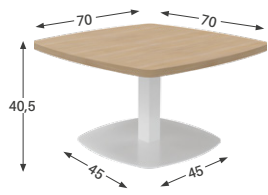

PLATEAU

3 modèles :

- **Plateau mélaminé** double face haute qualité antireflets ép 25 mm. Chants ABS antichocs ép. 2 mm, angles adoucis. Classement au Feu : M3. Support panneau de particules densité 640 kg/m³.
- **Plateau stratifié ép. 17 mm.** Finition « Soft Touch » (doux au toucher) avec traitement antibactérien et anti-traces de doigts. Support panneau de particules densité ± 640 kg/m³.
- **Plateau de fibres ép. 16 mm** avec chants noirs. Finition « Compact ». Support panneau de particules densité ± 1000 kg/m³.

3 formes de plateaux :

- **Carré côtés cintrés** : 70 x 70 cm.
- **Galet** : 107 x 60 cm.
- **Rond** : Ø 70 cm.

PIÈTEMENT

3 modèles :

- **Pied tulipe** H. 40,5 cm.
- **Pied pyramidal alu** H. 44,5 cm avec pivotement à 360°.
- **Pied pyramidal bois** H. 44,5 cm avec retour automatique.

✓ MODÈLES ET DIMENSIONS

Voir les dimensions avec le BE

MODÈLE CÔTÉS CINTRÉS

Pied tulipe

Bois pyramidal

Alu pyramidal

MODÈLE GALET

Pied tulipe