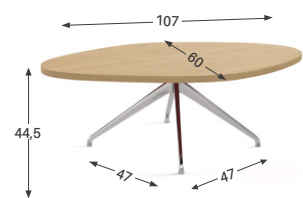

Alu pyramidal