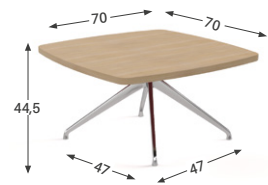

3 formes de plateaux :

- **Carré côtés cintrés** : 70 x 70 cm.
- **Galet** : 107 x 60 cm.
- **Rond** : Ø 70 cm.

PIÈTEMENT

3 modèles :

- **Pied tulipe** H. 40,5 cm.
- **Pied pyramidal alu** H. 44,5 cm avec pivotement à 360°.
- **Pied pyramidal bois** H. 44,5 cm avec retour automatique.

✓ MODÈLES ET DIMENSIONS

Voir les dimensions avec le BE

MODÈLE CÔTÉS CINTRÉS

Pied tulipe

Bois pyramidal

Alu pyramidal

MODÈLE GALET

Pied tulipe