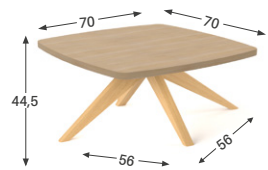

3 formes de plateaux :

- **Carré côtés cintrés** : 70 x 70 cm.
- **Galet** : 107 x 60 cm.
- **Rond** : Ø 70 cm.

PIÈTEMENT

3 modèles :

- **Pied tulipe** H. 40,5 cm.
- **Pied pyramidal alu** H. 44,5 cm avec pivotement à 360°.
- **Pied pyramidal bois** H. 44,5 cm avec retour automatique.

✓ MODÈLES ET DIMENSIONS

Voir les dimensions avec le BE

MODÈLE CÔTÉS CINTRÉS

Pied tulipe

Bois pyramidal

Alu pyramidal

MODÈLE GALET

Pied tulipe