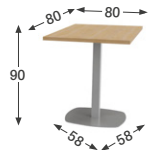

## MODÈLE GUÉRIDON H.72 CM

**Rectangle**  
Embase 58 x 58 cm

**Plateau 6 côtés**  
Embase 58 x 58 cm

**Carré côtés cintrés**  
Embase pied 48 x 48 cm

**Carré**  
Embase pied 48 x 48 cm

**Table ronde**  
Embase 58 x 58 cm

## MODÈLE H.90 CM

**Rectangle**  
Embase 58 x 58 cm

**Plateau 6 côtés**  
Embase 58 x 58 cm

**Carré côtés cintrés**  
Embase pied 48 x 48 cm

**Carré**  
Embase pied 48 x 48 cm

**Table ronde**  
Embase 58 x 58 cm

## MODÈLE MANGE-DEBOUT H.104 CM

**Rectangle**  
Embase 58 x 58 cm

**Plateau 6 côtés**  
Embase 58 x 58 cm

**Carré côtés cintrés**  
Embase pied 48 x 48 cm