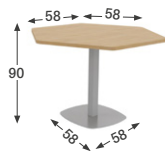

5 formes de plateaux :

- **Carré côtés cintrés** : 70 x 70 cm.
- **Carré** : 80 x 80 cm.
- **Rectangle** : 60 x 100 cm / 80 x 100 cm / 60 x 120 cm / 80 x 120 cm.
- **Hexagonale (6 côtés)** : 58 x 58 cm.
- **Ronde** : Ø 90 / 100 / 110 / 120 cm.

## MODÈLE GUÉRIDON H.72 CM

**Rectangle**  
Embase 58 x 58 cm

**Plateau 6 côtés**  
Embase 58 x 58 cm

**Carré côtés cintrés**  
Embase pied 48 x 48 cm

**Carré**  
Embase pied 48 x 48 cm

**Table ronde**  
Embase 58 x 58 cm

## MODÈLE H.90 CM

**Rectangle**  
Embase 58 x 58 cm

**Plateau 6 côtés**  
Embase 58 x 58 cm

**Carré côtés cintrés**  
Embase pied 48 x 48 cm

**Carré**  
Embase pied 48 x 48 cm

**Table ronde**  
Embase 58 x 58 cm

## MODÈLE MANGE-DEBOUT H.104 CM

**Rectangle**  
Embase 58 x 58 cm

**Plateau 6 côtés**  
Embase 58 x 58 cm

**Carré côtés cintrés**  
Embase pied 48 x 48 cm