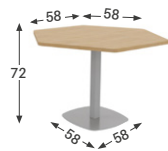

5 formes de plateaux :

- **Carré côtés cintrés** : 70 x 70 cm.
- **Carré** : 80 x 80 cm.
- **Rectangle** : 60 x 100 cm / 80 x 100 cm / 60 x 120 cm / 80 x 120 cm.
- **Hexagonale (6 côtés)** : 58 x 58 cm.
- **Ronde** : Ø 90 / 100 / 110 / 120 cm.

## PIÈTEMENT

**Piètement métallique tulipe avec embase carrée.**

2 modèles :

- **48 x 48 cm** : modèles carré et carré côtés cintrés.
- **58 x 58 cm** : modèles rond, rectangle et hexagonal.

## MODÈLE GUÉRIDON H.72 CM

**Rectangle**  
Embase 58 x 58 cm

**Plateau 6 côtés**  
Embase 58 x 58 cm

**Carré côtés cintrés**  
Embase pied 48 x 48 cm

**Carré**  
Embase pied 48 x 48 cm

**Table ronde**  
Embase 58 x 58 cm

## MODÈLE H.90 CM

**Rectangle**  
Embase 58 x 58 cm

**Plateau 6 côtés**  
Embase 58 x 58 cm

**Carré côtés cintrés**  
Embase pied 48 x 48 cm

**Carré**  
Embase pied 48 x 48 cm

**Table ronde**  
Embase 58 x 58 cm