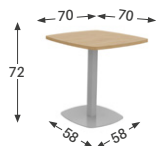

## PIÈTEMENT

**Piètement métallique tulipe avec embase carrée.**

2 modèles :

- **48 x 48 cm** : modèles carré et carré côtés cintrés.
- **58 x 58 cm** : modèles rond, rectangle et hexagonal.

# MODÈLES ET DIMENSIONS

## MODÈLE GUÉRIDON H.72 CM

**Rectangle**  
Embase 58 x 58 cm

**Plateau 6 côtés**  
Embase 58 x 58 cm

**Carré côtés cintrés**  
Embase pied 48 x 48 cm

**Carré**  
Embase pied 48 x 48 cm

**Table ronde**  
Embase 58 x 58 cm

## MODÈLE H.90 CM

**Rectangle**  
Embase 58 x 58 cm

**Plateau 6 côtés**  
Embase 58 x 58 cm

**Carré côtés cintrés**  
Embase pied 48 x 48 cm

**Carré**  
Embase pied 48 x 48 cm

**Table ronde**  
Embase 58 x 58 cm