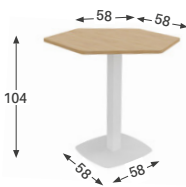

## MODÈLE GUÉRIDON H.72 CM

**Rectangle**  
Embase 58 x 58 cm

**Plateau 6 côtés**  
Embase 58 x 58 cm

**Carré côtés cintrés**  
Embase pied 48 x 48 cm

**Carré**  
Embase pied 48 x 48 cm

**Table ronde**  
Embase 58 x 58 cm

## MODÈLE H.90 CM

**Rectangle**  
Embase 58 x 58 cm

**Plateau 6 côtés**  
Embase 58 x 58 cm

**Carré côtés cintrés**  
Embase pied 48 x 48 cm

**Carré**  
Embase pied 48 x 48 cm

**Table ronde**  
Embase 58 x 58 cm

## MODÈLE MANGE-DEBOUT H.104 CM

**Rectangle**  
Embase 58 x 58 cm

**Plateau 6 côtés**  
Embase 58 x 58 cm

**Carré côtés cintrés**  
Embase pied 48 x 48 cm