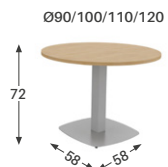

# MODÈLES ET DIMENSIONS

## MODÈLE GUÉRIDON H.72 CM

**Rectangle**  
Embase 58 x 58 cm

**Plateau 6 côtés**  
Embase 58 x 58 cm

**Carré côtés cintrés**  
Embase pied 48 x 48 cm

**Carré**  
Embase pied 48 x 48 cm

**Table ronde**  
Embase 58 x 58 cm

## MODÈLE H.90 CM

**Rectangle**  
Embase 58 x 58 cm

**Plateau 6 côtés**  
Embase 58 x 58 cm

**Carré côtés cintrés**  
Embase pied 48 x 48 cm

**Carré**  
Embase pied 48 x 48 cm

**Table ronde**  
Embase 58 x 58 cm

## MODÈLE MANGE-DEBOUT H.104 CM

**Rectangle**  
Embase 58 x 58 cm

**Plateau 6 côtés**  
Embase 58 x 58 cm

**Carré côtés cintrés**  
Embase pied 48 x 48 cm