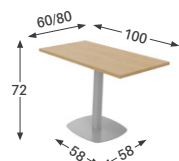

5 formes de plateaux :

- **Carré côtés cintrés** : 70 x 70 cm.
- **Carré** : 80 x 80 cm.
- **Rectangle** : 60 x 100 cm / 80 x 100 cm / 60 x 120 cm / 80 x 120 cm.
- **Hexagonale (6 côtés)** : 58 x 58 cm.
- **Ronde** : Ø 90 / 100 / 110 / 120 cm.

## PIÈTEMENT

**Piètement métallique tulipe avec embase carrée.**

2 modèles :

- **48 x 48 cm** : modèles carré et carré côtés cintrés.
- **58 x 58 cm** : modèles rond, rectangle et hexagonal.

## MODÈLE GUÉRIDON H.72 CM

**Rectangle**  
Embase 58 x 58 cm

**Plateau 6 côtés**  
Embase 58 x 58 cm

**Carré côtés cintrés**  
Embase pied 48 x 48 cm

**Carré**  
Embase pied 48 x 48 cm

**Table ronde**  
Embase 58 x 58 cm

## MODÈLE H.90 CM

**Rectangle**  
Embase 58 x 58 cm

**Plateau 6 côtés**  
Embase 58 x 58 cm

**Carré côtés cintrés**  
Embase pied 48 x 48 cm

**Carré**  
Embase pied 48 x 48 cm

**Table ronde**  
Embase 58 x 58 cm