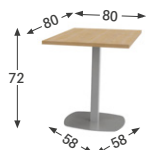

## MODÈLE GUÉRIDON H.72 CM

**Rectangle**  
Embase 58 x 58 cm

**Plateau 6 côtés**  
Embase 58 x 58 cm

**Carré côtés cintrés**  
Embase pied 48 x 48 cm

**Carré**  
Embase pied 48 x 48 cm

**Table ronde**  
Embase 58 x 58 cm

## MODÈLE H.90 CM

**Rectangle**  
Embase 58 x 58 cm

**Plateau 6 côtés**  
Embase 58 x 58 cm

**Carré côtés cintrés**  
Embase pied 48 x 48 cm

**Carré**  
Embase pied 48 x 48 cm

**Table ronde**  
Embase 58 x 58 cm

## MODÈLE MANGE-DEBOUT H.104 CM

**Rectangle**  
Embase 58 x 58 cm

**Plateau 6 côtés**  
Embase 58 x 58 cm

**Carré côtés cintrés**  
Embase pied 48 x 48 cm