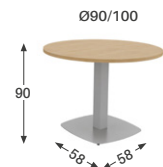

## MODÈLE GUÉRIDON H.72 CM

**Rectangle**  
Embase 58 x 58 cm

**Plateau 6 côtés**  
Embase 58 x 58 cm

**Carré côtés cintrés**  
Embase pied 48 x 48 cm

**Carré**  
Embase pied 48 x 48 cm

**Table ronde**  
Embase 58 x 58 cm

## MODÈLE H.90 CM

**Rectangle**  
Embase 58 x 58 cm

**Plateau 6 côtés**  
Embase 58 x 58 cm

**Carré côtés cintrés**  
Embase pied 48 x 48 cm

**Carré**  
Embase pied 48 x 48 cm

**Table ronde**  
Embase 58 x 58 cm

## MODÈLE MANGE-DEBOUT H.104 CM

**Rectangle**  
Embase 58 x 58 cm

**Plateau 6 côtés**  
Embase 58 x 58 cm

**Carré côtés cintrés**  
Embase pied 48 x 48 cm