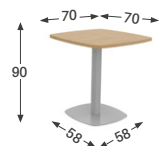

# MODÈLES ET DIMENSIONS

## MODÈLE GUÉRIDON H.72 CM

**Rectangle**  
Embase 58 x 58 cm

**Plateau 6 côtés**  
Embase 58 x 58 cm

**Carré côtés cintrés**  
Embase pied 48 x 48 cm

**Carré**  
Embase pied 48 x 48 cm

**Table ronde**  
Embase 58 x 58 cm

## MODÈLE H.90 CM

**Rectangle**  
Embase 58 x 58 cm

**Plateau 6 côtés**  
Embase 58 x 58 cm

**Carré côtés cintrés**  
Embase pied 48 x 48 cm

**Carré**  
Embase pied 48 x 48 cm

**Table ronde**  
Embase 58 x 58 cm

## MODÈLE MANGE-DEBOUT H.104 CM

**Rectangle**  
Embase 58 x 58 cm

**Plateau 6 côtés**  
Embase 58 x 58 cm

**Carré côtés cintrés**  
Embase pied 48 x 48 cm