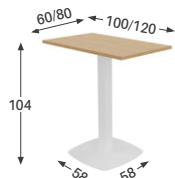

## MODÈLE GUÉRIDON H.72 CM

**Rectangle**  
Embase 58 x 58 cm

**Plateau 6 côtés**  
Embase 58 x 58 cm

**Carré côtés cintrés**  
Embase pied 48 x 48 cm

**Carré**  
Embase pied 48 x 48 cm

**Table ronde**  
Embase 58 x 58 cm

## MODÈLE H.90 CM

**Rectangle**  
Embase 58 x 58 cm

**Plateau 6 côtés**  
Embase 58 x 58 cm

**Carré côtés cintrés**  
Embase pied 48 x 48 cm

**Carré**  
Embase pied 48 x 48 cm

**Table ronde**  
Embase 58 x 58 cm

## MODÈLE MANGE-DEBOUT H.104 CM

**Rectangle**  
Embase 58 x 58 cm

**Plateau 6 côtés**  
Embase 58 x 58 cm

**Carré côtés cintrés**  
Embase pied 48 x 48 cm