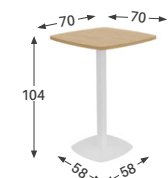

## MODÈLE GUÉRIDON H.72 CM

**Rectangle**  
Embase 58 x 58 cm

**Plateau 6 côtés**  
Embase 58 x 58 cm

**Carré côtés cintrés**  
Embase pied 48 x 48 cm

**Carré**  
Embase pied 48 x 48 cm

**Table ronde**  
Embase 58 x 58 cm

## MODÈLE H.90 CM

**Rectangle**  
Embase 58 x 58 cm

**Plateau 6 côtés**  
Embase 58 x 58 cm

**Carré côtés cintrés**  
Embase pied 48 x 48 cm

**Carré**  
Embase pied 48 x 48 cm

**Table ronde**  
Embase 58 x 58 cm

## MODÈLE MANGE-DEBOUT H.104 CM

**Rectangle**  
Embase 58 x 58 cm

**Plateau 6 côtés**  
Embase 58 x 58 cm

**Carré côtés cintrés**  
Embase pied 48 x 48 cm