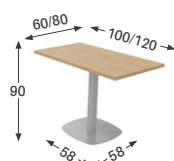

# MODÈLES ET DIMENSIONS

## MODÈLE GUÉRIDON H.72 CM

**Rectangle**  
Embase 58 x 58 cm

**Plateau 6 côtés**  
Embase 58 x 58 cm

**Carré côtés cintrés**  
Embase pied 48 x 48 cm

**Carré**  
Embase pied 48 x 48 cm

**Table ronde**  
Embase 58 x 58 cm

## MODÈLE H.90 CM

**Rectangle**  
Embase 58 x 58 cm

**Plateau 6 côtés**  
Embase 58 x 58 cm

**Carré côtés cintrés**  
Embase pied 48 x 48 cm

**Carré**  
Embase pied 48 x 48 cm

**Table ronde**  
Embase 58 x 58 cm

## MODÈLE MANGE-DEBOUT H.104 CM

**Rectangle**  
Embase 58 x 58 cm

**Plateau 6 côtés**  
Embase 58 x 58 cm

**Carré côtés cintrés**  
Embase pied 48 x 48 cm